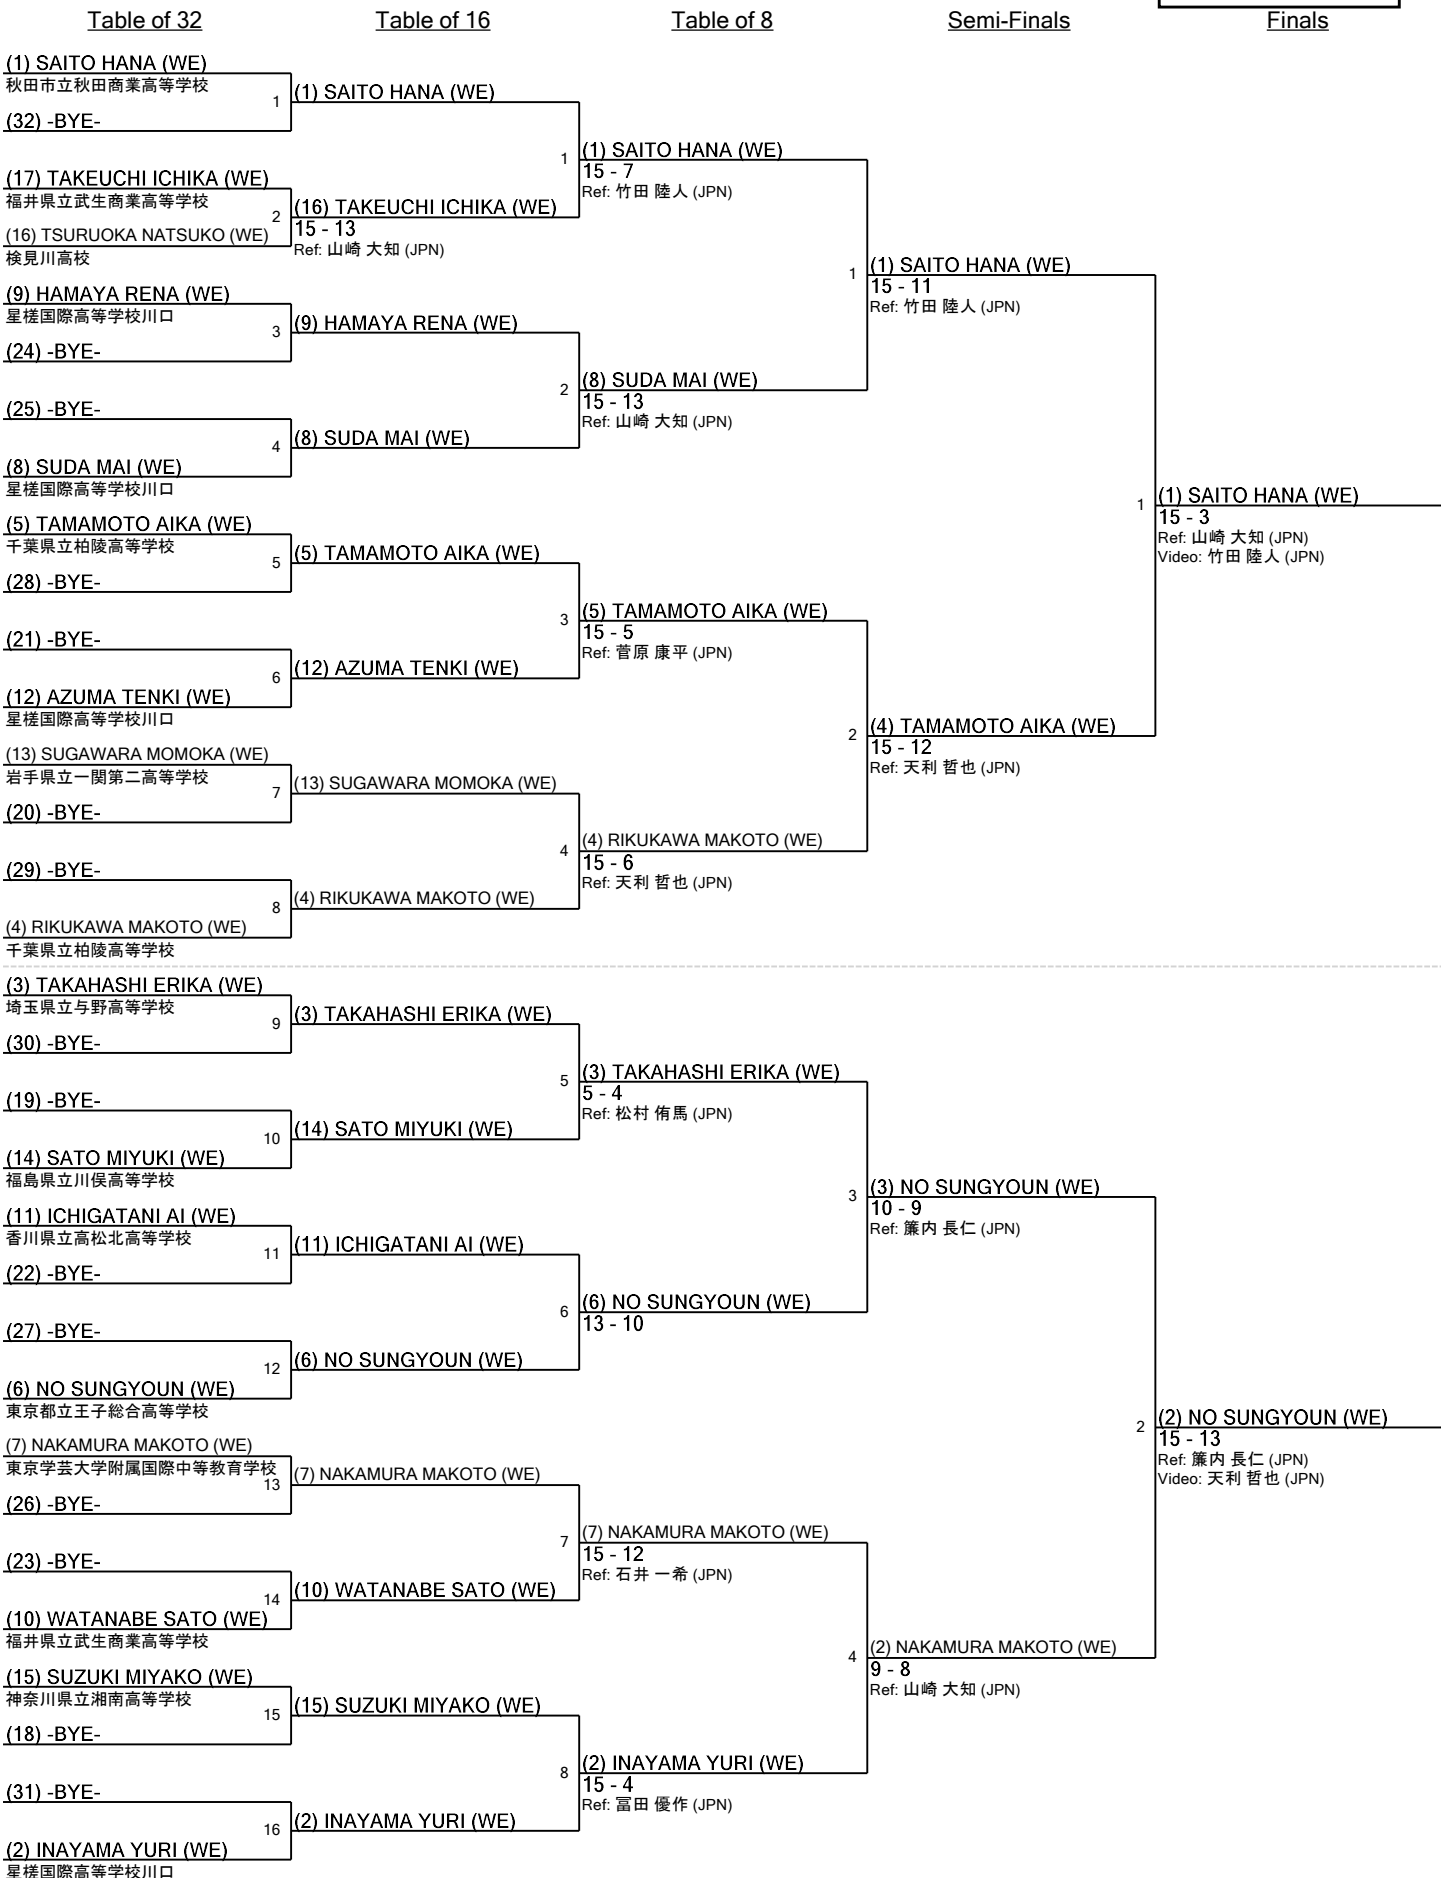

## Seeding for Round #2 - DE

Tournament: High School Japan Cup 2020

Date: 2020年9月27日 - 12:45

FIE Document: FE\_FIE\_0008

WE

Seed	Name	Club	Country	V	V/M	TS	TR	Ind	Notes
1	SAITO HANA (WE)	秋田市立秋田商業高等学校		5	1.00	25	7	+18	Advanced
2	INAYAMA YURI (WE)	星槎国際高等学校川口		5	1.00	25	9	+16	Advanced
3	TAKAHASHI ERIKA (WE)	埼玉県立与野高等学校		4	0.80	24	13	+11	Advanced
4	RIKUKAWA MAKOTO (WE)	千葉県立柏陵高等学校		4	0.80	24	15	+9	Advanced
5	TAMAMOTO AIKA (WE)	千葉県立柏陵高等学校		4	0.80	19	11	+8	Advanced
6	NO SUNGYOUN (WE)	東京都立王子総合高等学校		3	0.75	19	11	+8	Advanced
7	NAKAMURA MAKOTO (WE)	東京学芸大学附属国際中等教育学校		3	0.75	19	15	+4	Advanced
8	SUDA MAI (WE)	星槎国際高等学校川口		3	0.75	16	13	+3	Advanced
9T	WATANABE SATO (WE)	福井県立武生商業高等学校		3	0.60	21	15	+6	Advanced
9T	HAMAYA RENA (WE)	星槎国際高等学校川口		3	0.60	21	15	+6	Advanced
11	ICHIGATANI AI (WE)	香川県立高松北高等学校		3	0.60	17	14	+3	Advanced
12	AZUMA TENKI (WE)	星槎国際高等学校川口		3	0.60	18	17	+1	Advanced
13	SUGAWARA MOMOKA (WE)	岩手県立一関第二高等学校		3	0.60	20	22	-2	Advanced
14	SATO MIYUKI (WE)	福島県立川俣高等学校		2	0.40	17	22	-5	Advanced
15	SUZUKI MIYAKO (WE)	神奈川県立湘南高等学校		2	0.40	16	21	-5	Advanced
16	TSURUOKA NATSUKO (WE)	検見川高校		1	0.25	13	17	-4	Advanced
17	TAKEUCHI ICHIKA (WE)	福井県立武生商業高等学校		1	0.20	11	17	-6	Advanced
18	TOBITA TAKARA (WE)	水戸女子高等学校		1	0.20	16	23	-7	Eliminated
19	SAITO ARISA (WE)	東京都立王子総合高等学校		1	0.20	16	24	-8	Eliminated
20	DOUMYOU RUNA (WE)	東京都立王子総合高等学校		1	0.20	7	21	-14	Eliminated
21	SHIRATORI MAHO (WE)	神奈川県立湘南高等学校		0	0.00	9	20	-11	Eliminated
22	KAWASHIMA SONOKA (WE)	神奈川県立湘南高等学校		0	0.00	10	25	-15	Eliminated
23	FUSE YUINA (WE)	東京都立王子総合高等学校		0	0.00	9	25	-16	Eliminated